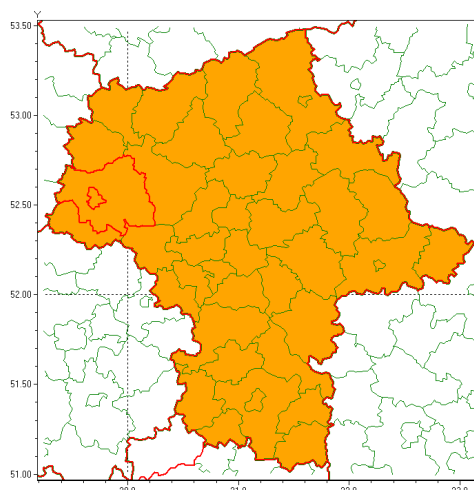

Zasięg ostrzeżenia w województwie

Burze z gradem

Ostrzeżenie meteorologiczne Nr 71

Nazwa biura	IMGW-PIB Centralne Biuro Prognoz Meteorologicznych - Wydział w Warszawie
Zjawisko/stopień zagrożenia	Burze z gradem/ 2
Obszar	województwo mazowieckie powiat płocki
Ważność	od godz. 14:00 dnia 26.07.2021 do godz. 02:00 dnia 27.07.2021
Przebieg	Prognozowane są burze, którym miejscami będą towarzyszyły ulewne opady deszczu od 30 mm do 40 mm, lokalnie w przypadku kumulacji opadów do 60 mm oraz porywy wiatru do 80 km/h. Miejscami grad.
Prawdopodobieństwo wystąpienia zjawiska(%)	80%
Uwagi	Ostrzeżenie może być aktualizowane.
Dyrektor synoptyk IMGW-PIB	Ilona Bazyluk
Godzina i data wydania	godz. 06:58 dnia 26.07.2021
SMS	IMGW-PIB OSTRZEŻENIE: BURZE Z GRADEM/2 mazowieckie/płocki od 14:00/26.07 do 02:00/27.07.2021 deszcz 60 mm, grad, porywy 80 km/h.